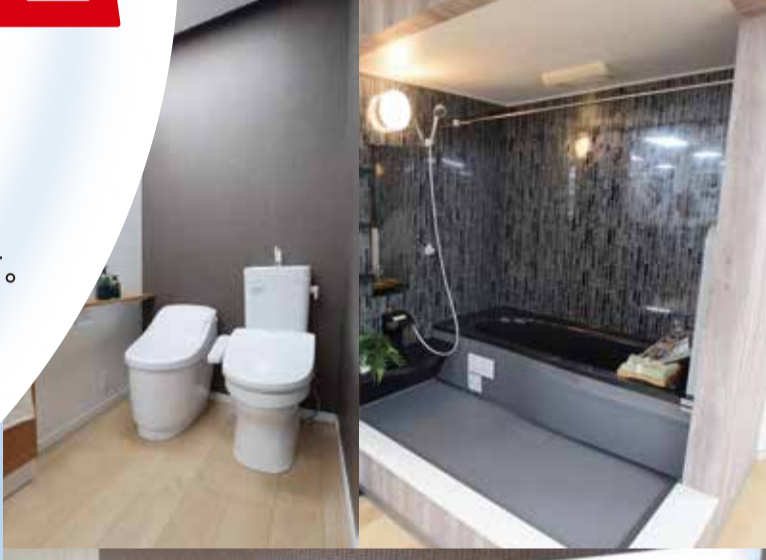

分譲住宅販売戸建日本一^{*1}を誇る**飯田グループホールディングスの一建設**が
お客様のライフサイクルを**力強くサポート**いたします。*1.2018年4月1日～2019年3月31日 住宅産業研究所調べ

最新情報
のご案内です!!

水回りのリフォームでお困りごと・
お悩みごとを全て解決致します!!

はじめの 水回りリフォーム

はじめての水回りリフォームを
一建設ではじめませんか?

注目!!

各メーカー様が続々と値上げを発表しております。
メーカーにもよりますが、大胆な値上げです。

一建設では、
値上げ前の価格で
新たな水回り3点パックの
商品をご用意致しました。

こどもみらい住宅支援
事業補助金で
おトクにかしこく
リフォーム!

補助金
最大 **7.8**
万円

リフォームは
全ての世帯が
対象です!!

※条件により上限が
異なります。

ショールームや
キッズスペースなども
ございます。是非お気軽に
ご来店頂き、ご検討
ください!!

はじめのちょうどいいリフォームが選ばれる**3**つの理由

MERIT 1 こだわりの自社施工で
低価格&高品質

一建設のリフォームでは、仕入れから工事
まですべて自社施工。仕入れ時にかかる
仲介料だけでなく、自社職人による施工
で不要な費用を抑えます。水回りのプロに
よる施工で高品質を保持しています。

MERIT 2 アフターケアも
充実で安心

年間1万棟以上を建てる経験とノウハウで
お客様のご要望や用途に応じたご提案も
可能となり、常にお客様の視点に立
ちお家の状態を正確に把握しております
ので、アフターケアもお任せください。

MERIT 3 地域密着による
迅速対応で便利

創業から50年以上の実績があるからこ
そでできる地域の環境を知り尽くしたプロ
が迅速に対応致します。地域の方々との信
頼を深め末永くお付き合いいただくことが
当社の願いです。

飯田グループホールディングス
一建設株式会社 リフォーム課

TEL.03-5393-3149

リフォーム・
リノベーションに関する
お問い合わせはコチラ
スマホでQRコードを
読み取ってください

■宅地建物取引業免許 国土交通大臣(10)第3284号 ■建設業許可 国土交通大臣許可(特-2)第22015号 ■(公社)東京都宅地建物取引業協会
■(公社)全国宅地建物取引業保証協会 ■(一社)全国住宅産業協会会員 ■(公社)首都圏不動産公正取引協議会加盟

〒177-0041 東京都練馬区石神井町2-26-11