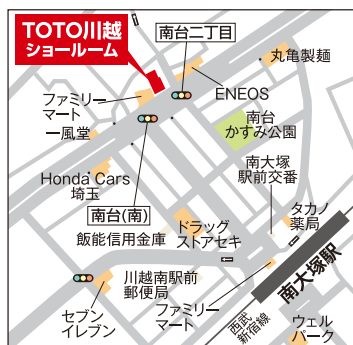

おすすめ水回りの各商品紹介ムービーが見られます！裏面の二次元コードをかざしてご覧ください。

1日限り！

参加無料

日時

11/2 土
 10:00▶16:00

イベント当日は、お気軽にご来店ください

個別の相談を行っておりますので、混雑時にお待たせしないよう事前予約をお勧めします

会場

TOTO 川越ショールーム
 埼玉県川越市南大塚879-6
駐車場25台完備

当日、会場では各種ご相談も承ります！

お気軽にどうぞ！

屋根・外壁等の
 外装リフォームの相談

リノベーション
 の相談

リフォーム補助金
 の相談

TOTO ユニットバス+水回り商品部位ご採用で

※キッチン・洗面・トイレのいずれか1部位(当社指定の商品となります)