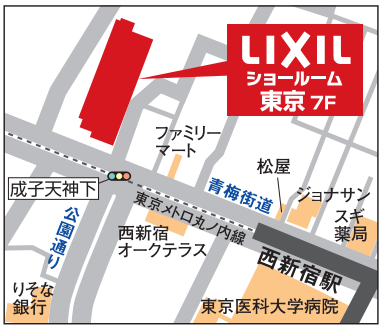

**第1部 11:00~** **第2部 14:30~** **限定5名 / 事前予約制**

日時 **11/2** **1日限定!** **10:00 ▶ 17:00** **参加無料**  
**事前予約** 承っております。  
 是非お気軽に下記お電話番号へお問い合わせ下さい。

会場・交通 **LIXIL** ショールーム東京  
 東京都新宿区西新宿8-17-1  
 住友不動産新宿グランドタワー7F  
 東京メトロ丸の内線  
**「西新宿」** 駅1番出口より徒歩 約**3分**